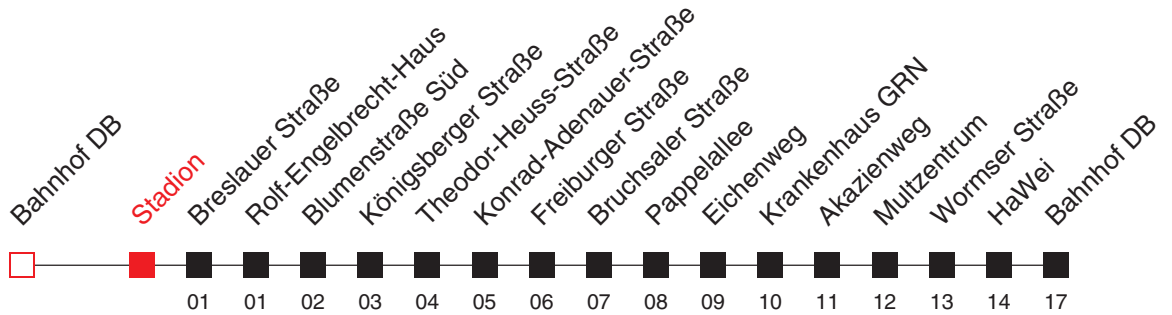

A : bis Weinheim, Bahnhof DB

B : nur Nächte Fr/Sa und vor Wochenfeiertagen

FAHRPLAN

Gültig ab 11.06.2017 / Angaben ohne Gewähr / Weinheim, Stadion

Handy: <http://mobil.vrn.de> Internet: <http://www.vrn.de>

<http://m.vrn.de/4157>

Richtung:

**Freiburger Straße - Miltzentrum - HaWei -
Weinheim, Bahnhof DB**

633

| Uhr | Montag - Freitag | |
|-----|------------------|---------------------------------|
| 5 | | |
| 6 | 15 | 45 |
| 7 | 15 | 45 |
| 8 | 15 | 45 |
| 9 | 15 | 45 |
| 10 | 15 | 45 |
| 11 | 15 | 45 |
| 12 | 15 | 45 |
| 13 | 15 | 45 |
| 14 | 15 | 45 |
| 15 | 15 | 45 |
| 16 | 15 | 45 |
| 17 | 15 | 45 |
| 18 | 15 | 45 |
| 19 | 15 | 45 |
| 20 | 15 | 45 ^A 45 ^C |
| 21 | 15 ^D | 45 ^D |
| 22 | 15 ^D | 45 ^D |
| 23 | 15 ^D | 45 ^A |