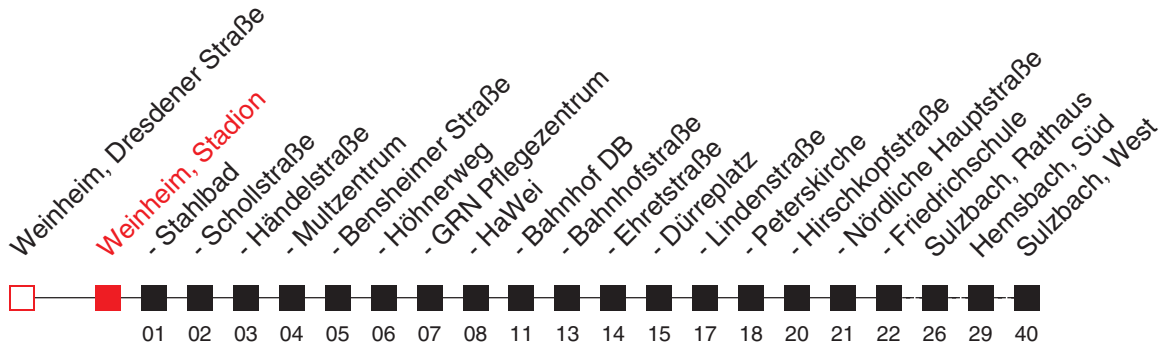

FAHRPLAN

Gültig ab 11.06.2017 / Angaben ohne Gewähr / Weinheim, Stadion

Handy: <http://mobil.vrn.de> Internet: <http://www.vrn.de>

<http://m.vrn.de/4157>

Richtung:

**Sulzbach (Bergstr) - Hemsbach (Bergstr) -
Sulzbach, West**

631

Uhr	Montag - Freitag
5	
6	
7	34
8	04 34^A
9	04
10	04
11	04
12	04
13	04
14	04
15	04
16	04
17	04
18	04
19	04
20	04^B
21	04^B
22	04^B
23	04^B

Uhr	Samstag
5	
6	
7	
8	04
9	04
10	04
11	04
12	04
13	04
14	04
15	04
16	04
17	04
18	04
19	04
20	04
21	04
22	04
23	04

Uhr	Sonn- und Feiertag
5	
6	
7	
8	
9	
10	
11	
12	
13	04
14	04
15	04
16	04
17	04
18	04
19	04
20	
21	
22	
23	

A : bis Weinheim, Bahnhof DB

B : nur Nächte Fr/Sa und vor Wochenfeiertagen