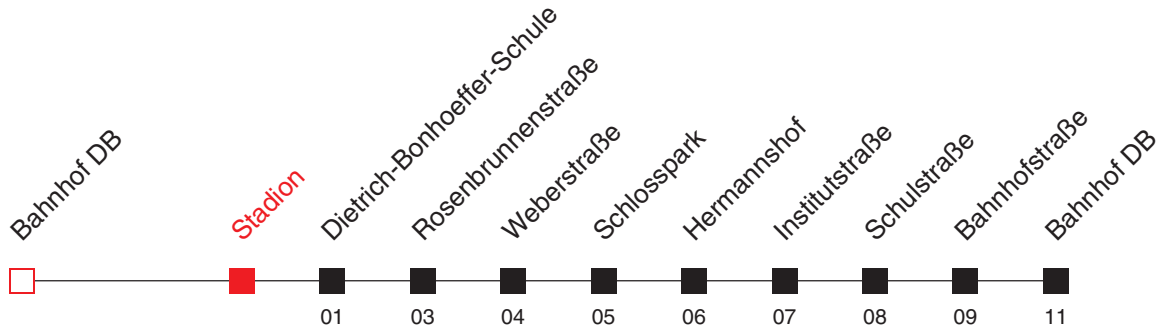

FAHRPLAN

Gültig ab 11.06.2017 / Angaben ohne Gewähr / Weinheim, Stadion

Handy: <http://mobil.vrn.de> Internet: <http://www.vrn.de>

<http://m.vrn.de/4157>

634

Richtung:
Weinheim, Bahnhof DB

Uhr	Montag - Freitag
5	37
6	07 37
7	07 37
8	07 37
9	07 37
10	07 37
11	07 37
12	07 37
13	07 37
14	07 37
15	07 37
16	07 37
17	07 37
18	07 37
19	07 37
20	07 37
21	
22	

Uhr	Samstag
5	
6	
7	
8	37
9	07 37
10	07 37
11	07 37
12	07 37
13	07 37
14	07 37
15	
16	
17	
18	
19	
20	
21	
22	

An Sonn- und Feiertagen wird diese Linie nicht bedient